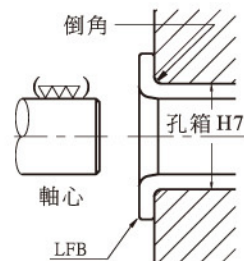

# 法蘭式襯套

SPF

●公差

孔箱：H7

配軸：d8=重負荷

e7=輕負荷

f7=高精度

b9=水中或海水應用

運動方向  
(滑行動作)

●石墨型態

空白：一般使用 (SL2)

T：高溫使用 (SL1)

W：水中使用 (SL4)

●材質

#500SP : (CAC304+石墨)

單位：mm

如何訂購： 例 SPF - 20 X 20 - T: 產品代碼 - 內徑 X 長度 X 石墨形式