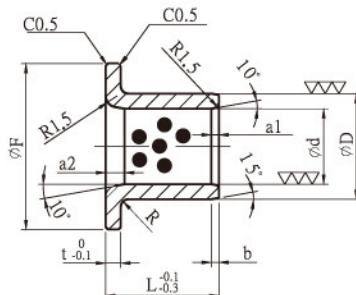

SUN HOIST

#500 系列公制尺寸

# 法蘭式襯套

SPF

●公差

孔箱：H7

配軸：d8=重負荷

e7=輕負荷

f7=高精度

b9=水中或海水應用

運動方向  
(滑行動作)

●石墨型態

空白：一般使用 (SL2)

T：高溫使用 (SL1)

W：水中使用 (SL4)

●材質

#500SP : (CAC304+石墨)

單位：mm

如何訂購： 例 SPF - 20 X 20 - T: 產品代碼 - 內徑 X 長度 X 石墨形式